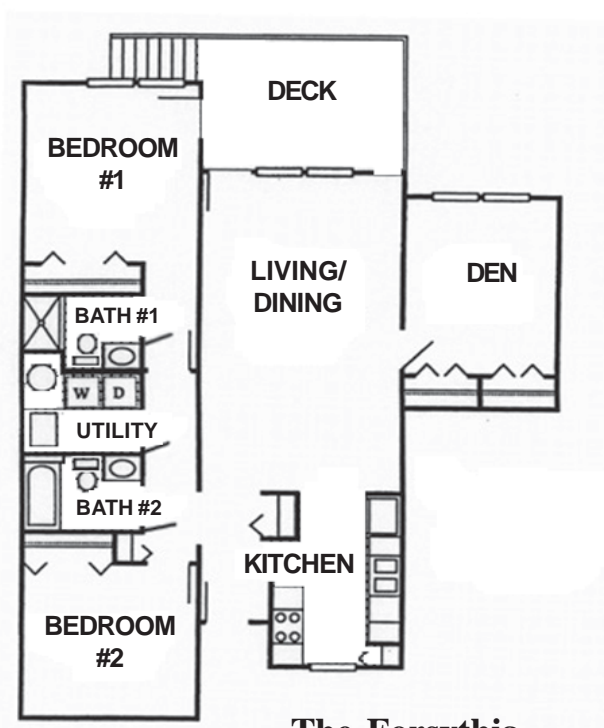

# Founders Forest Town Home Floorplans

**The Magnolia**  
1243-1414 S.F.

**The Hickory**  
1238-1452 S.F.

**The Azalea**  
1080-1259 S.F.

More floorplans on reverse

**The Juniper**  
1235-1452

**The Forsythia**  
1235-1414

**The Cottonwood**  
1273-1561 S.F.