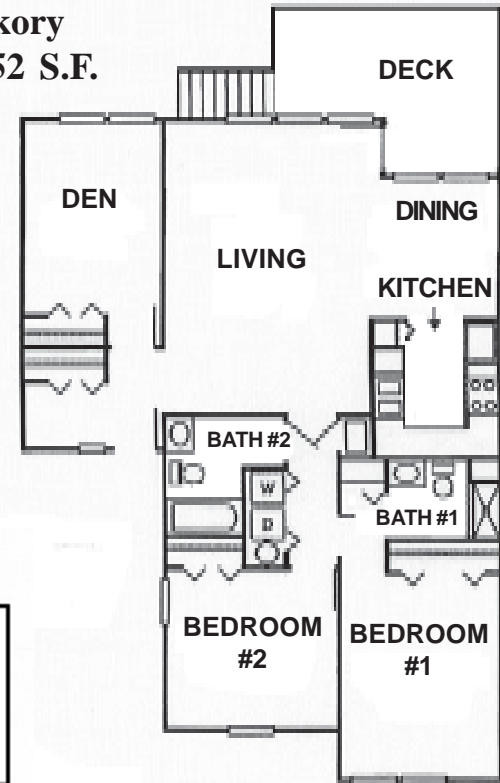

# Founders Forest Town Home Floorplans

**The Magnolia**  
1243-1414 S.F.

**The Hickory**  
1238-1452 S.F.

**The Azalea**  
1080-1259 S.F.

More floorplans on reverse

**The Juniper**  
1235-1452

**The Forsythia**  
1235-1414

**The Cottonwood**  
1273-1561 S.F.