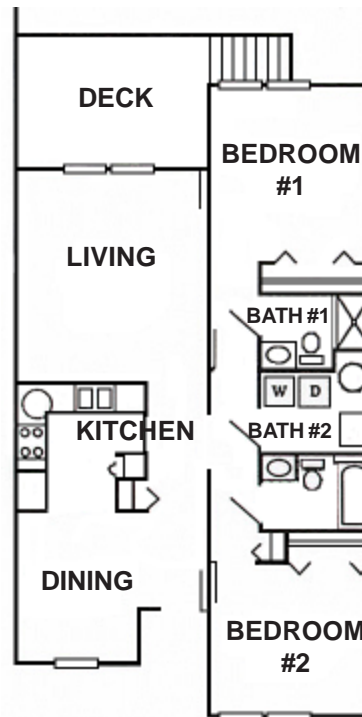

# Founders Forest Town Home Floorplans

**The Magnolia**  
1243-1414 S.F.

**The Hickory**  
1238-1452 S.F.

**The Azalea**  
1080-1259 S.F.

More floorplans on reverse

**The Juniper**  
1235-1452

**The Forsythia**  
1235-1414

**The Cottonwood**  
1273-1561 S.F.