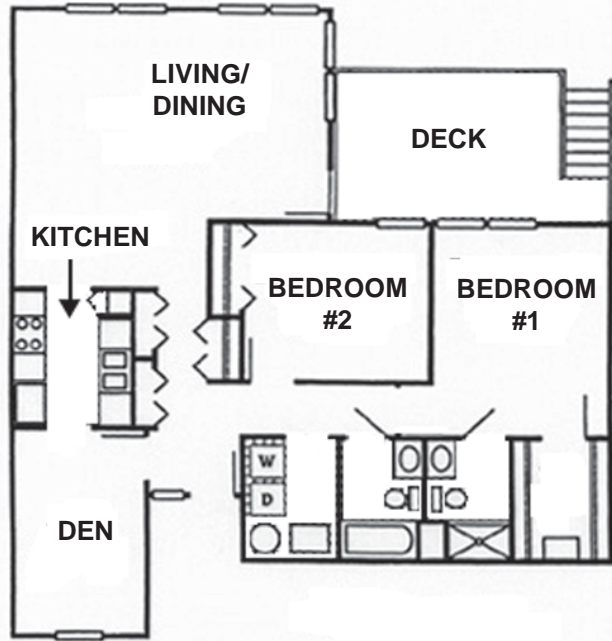

# Founders Forest Town Home Floorplans

**The Magnolia**  
1243-1414 S.F.

**The Hickory**  
1238-1452 S.F.

**The Azalea**  
1080-1259 S.F.

More floorplans on reverse

**The Juniper**  
1235-1452

**The Forsythia**  
1235-1414

**The Cottonwood**  
1273-1561 S.F.