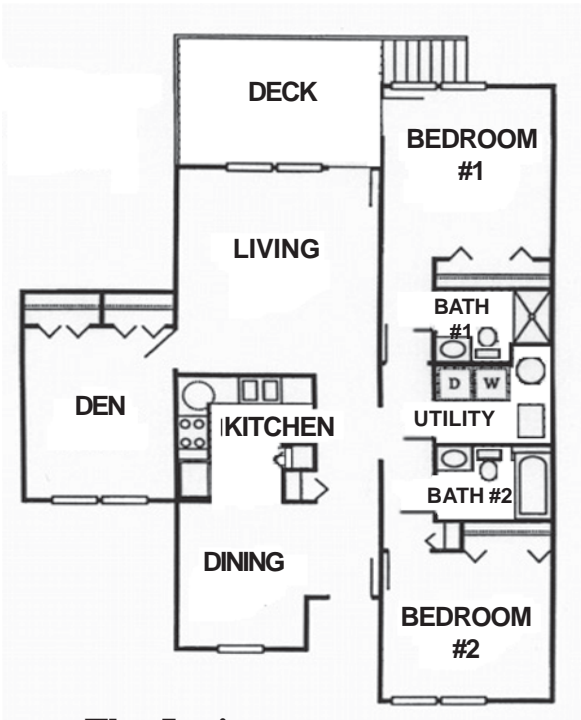

# Founders Forest Town Home Floorplans

**The Magnolia**  
1243-1414 S.F.

**The Hickory**  
1238-1452 S.F.

**The Azalea**  
1080-1259 S.F.

More floorplans on reverse

**The Juniper**  
1235-1452

**The Forsythia**  
1235-1414

**The Cottonwood**  
1273-1561 S.F.